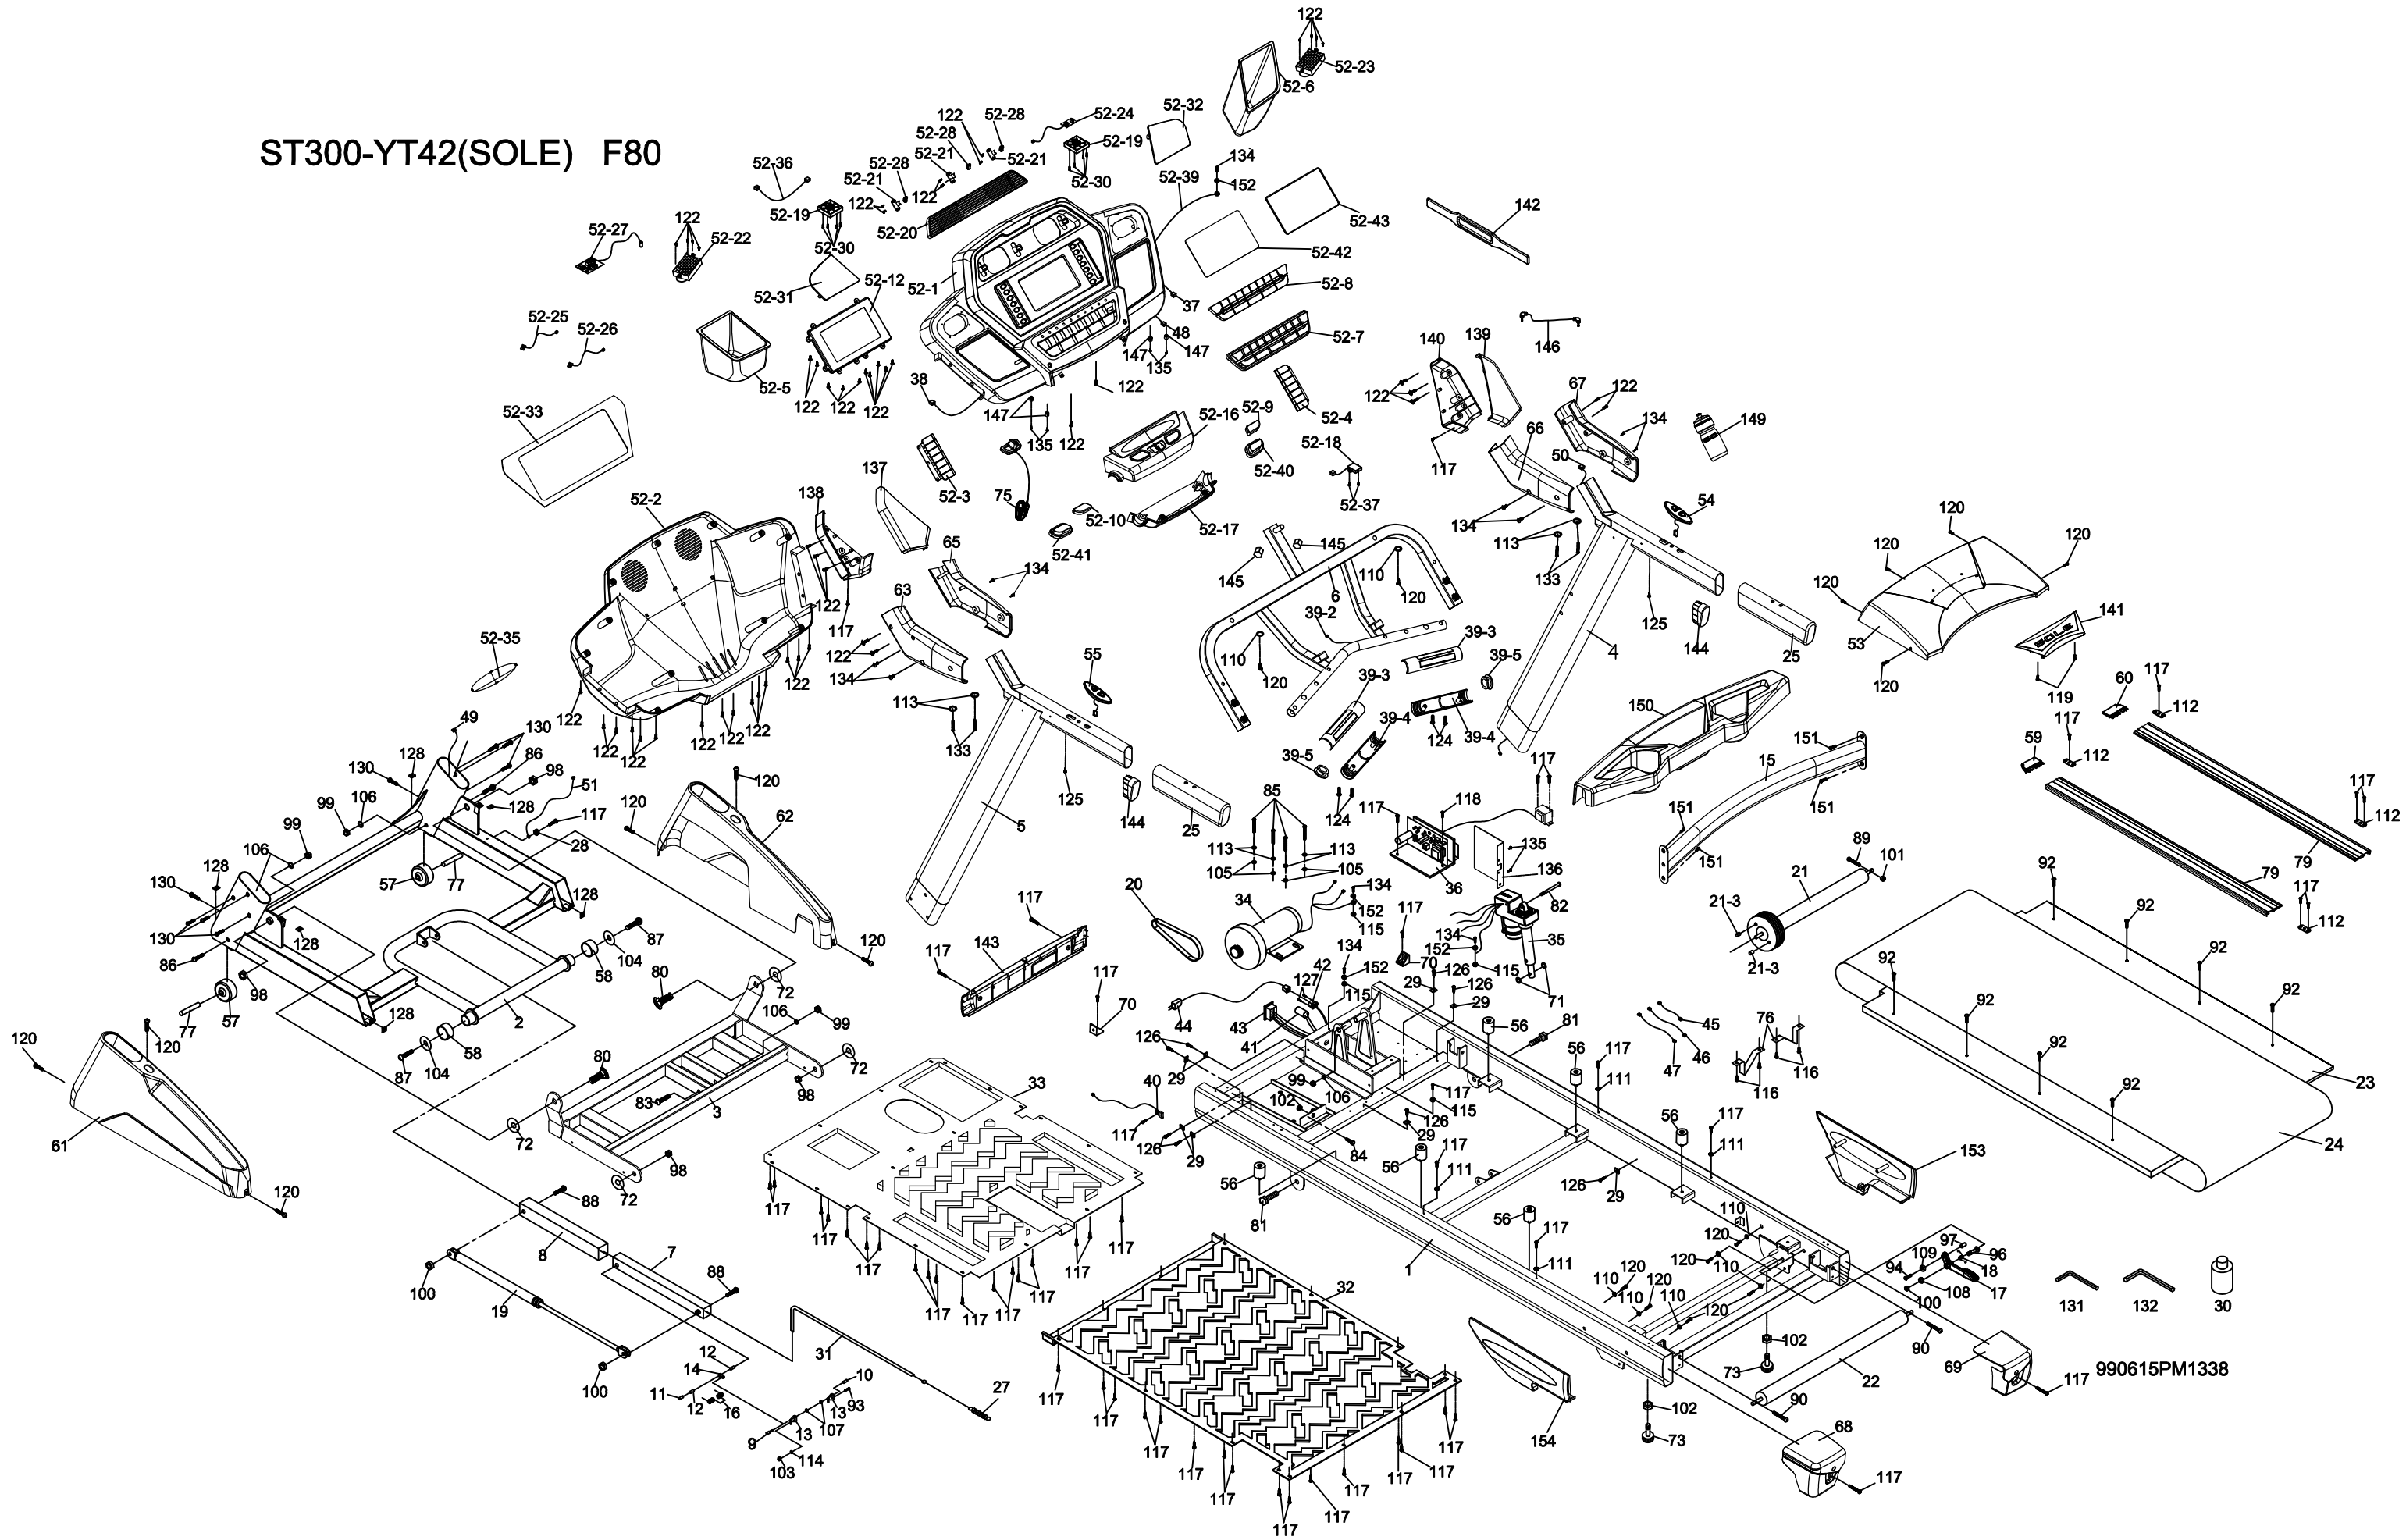

# ST300-YT42(SOLE) F80